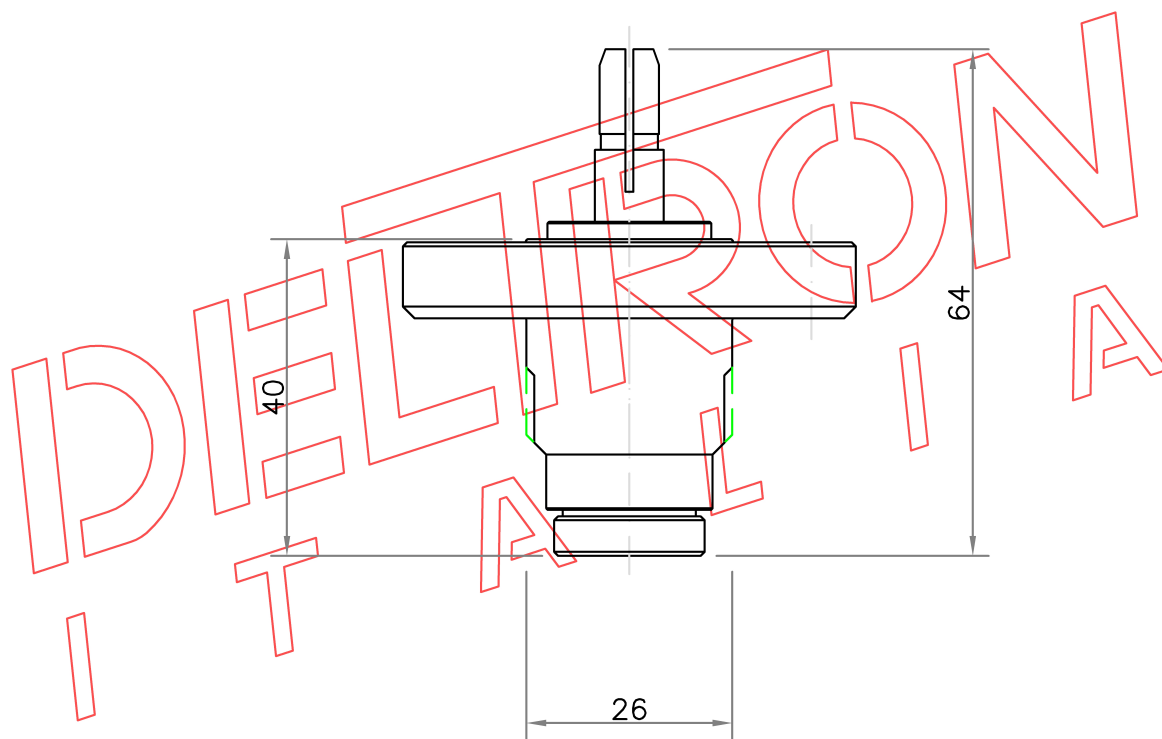

Codice - Code

DE202110

DELTRON
ITALIA SRL

Descrizione - Description

Connettore 7/8" per 1/2" superflex - 7/8" connector for 1/2" superflex cable

Materiale - Material

Corpo - Body

Ottone - Brass EN12164-CW614N